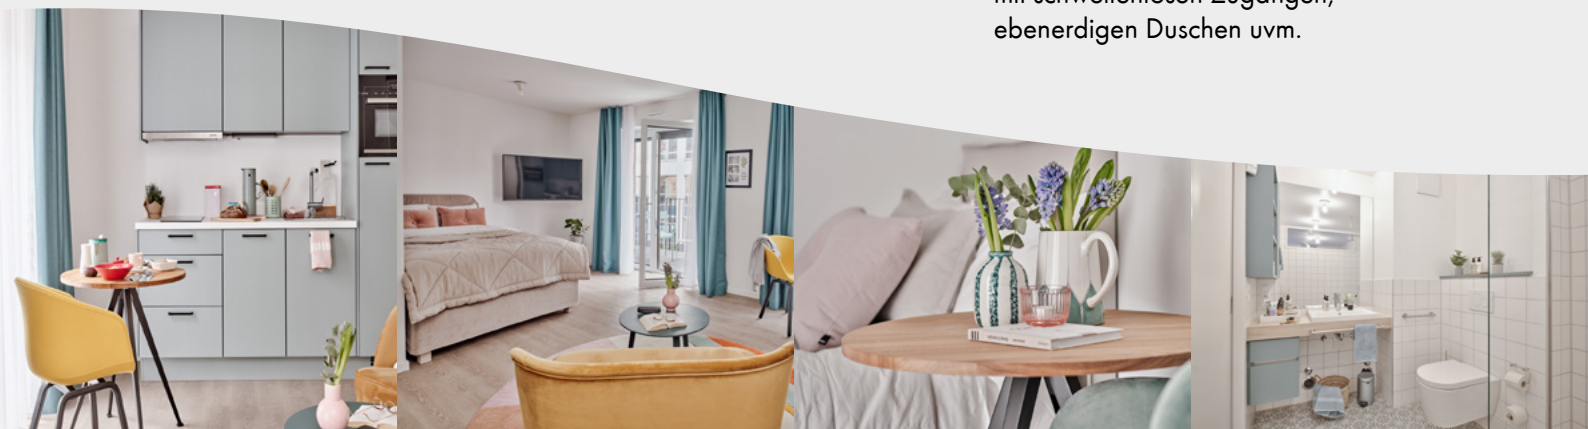

✓ Barrierefreier Ausbau

mit schwellenlosen Zugängen, ebenerdigen Duschen uvm.

SIE HABEN FRAGEN AN UNS ODER UNSEREN APARTMENTS?

Unser Team in Düsseldorf beantwortet Ihnen gerne alle offenen Fragen.

Wer wir sind:

Brina Holding GmbH
Hansaallee 253
40549 Düsseldorf

+49 211 1579 1600

brina-holding@brina.de